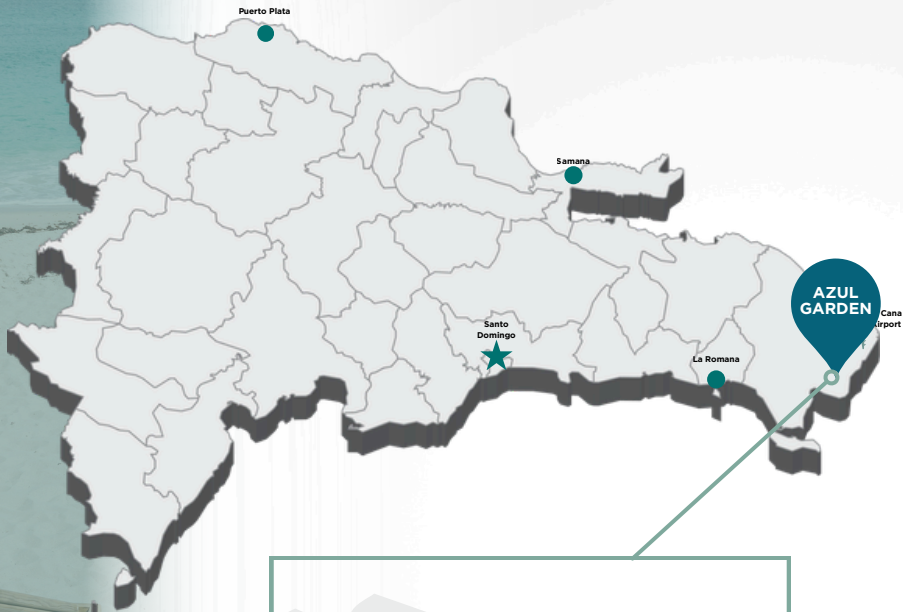

CAP CANA
CAP CANA

LAGO AZUL
BLUE LAKE

RESTAURANTES
RESTAURANTS

LOS ESTABLOS
HORSE ESTABLE

CAMPO DE GOLF
GOLF COURSE

PLAYA JUANILLO
JUANILLO BEACH

HOYO AZUL CAP CANA
CAP CANA BLUE HOLE

AEROPUERTO INTERNACIONAL PUNTA CANA
INTERNATIONAL AIRPORT OF PUNTA CANA