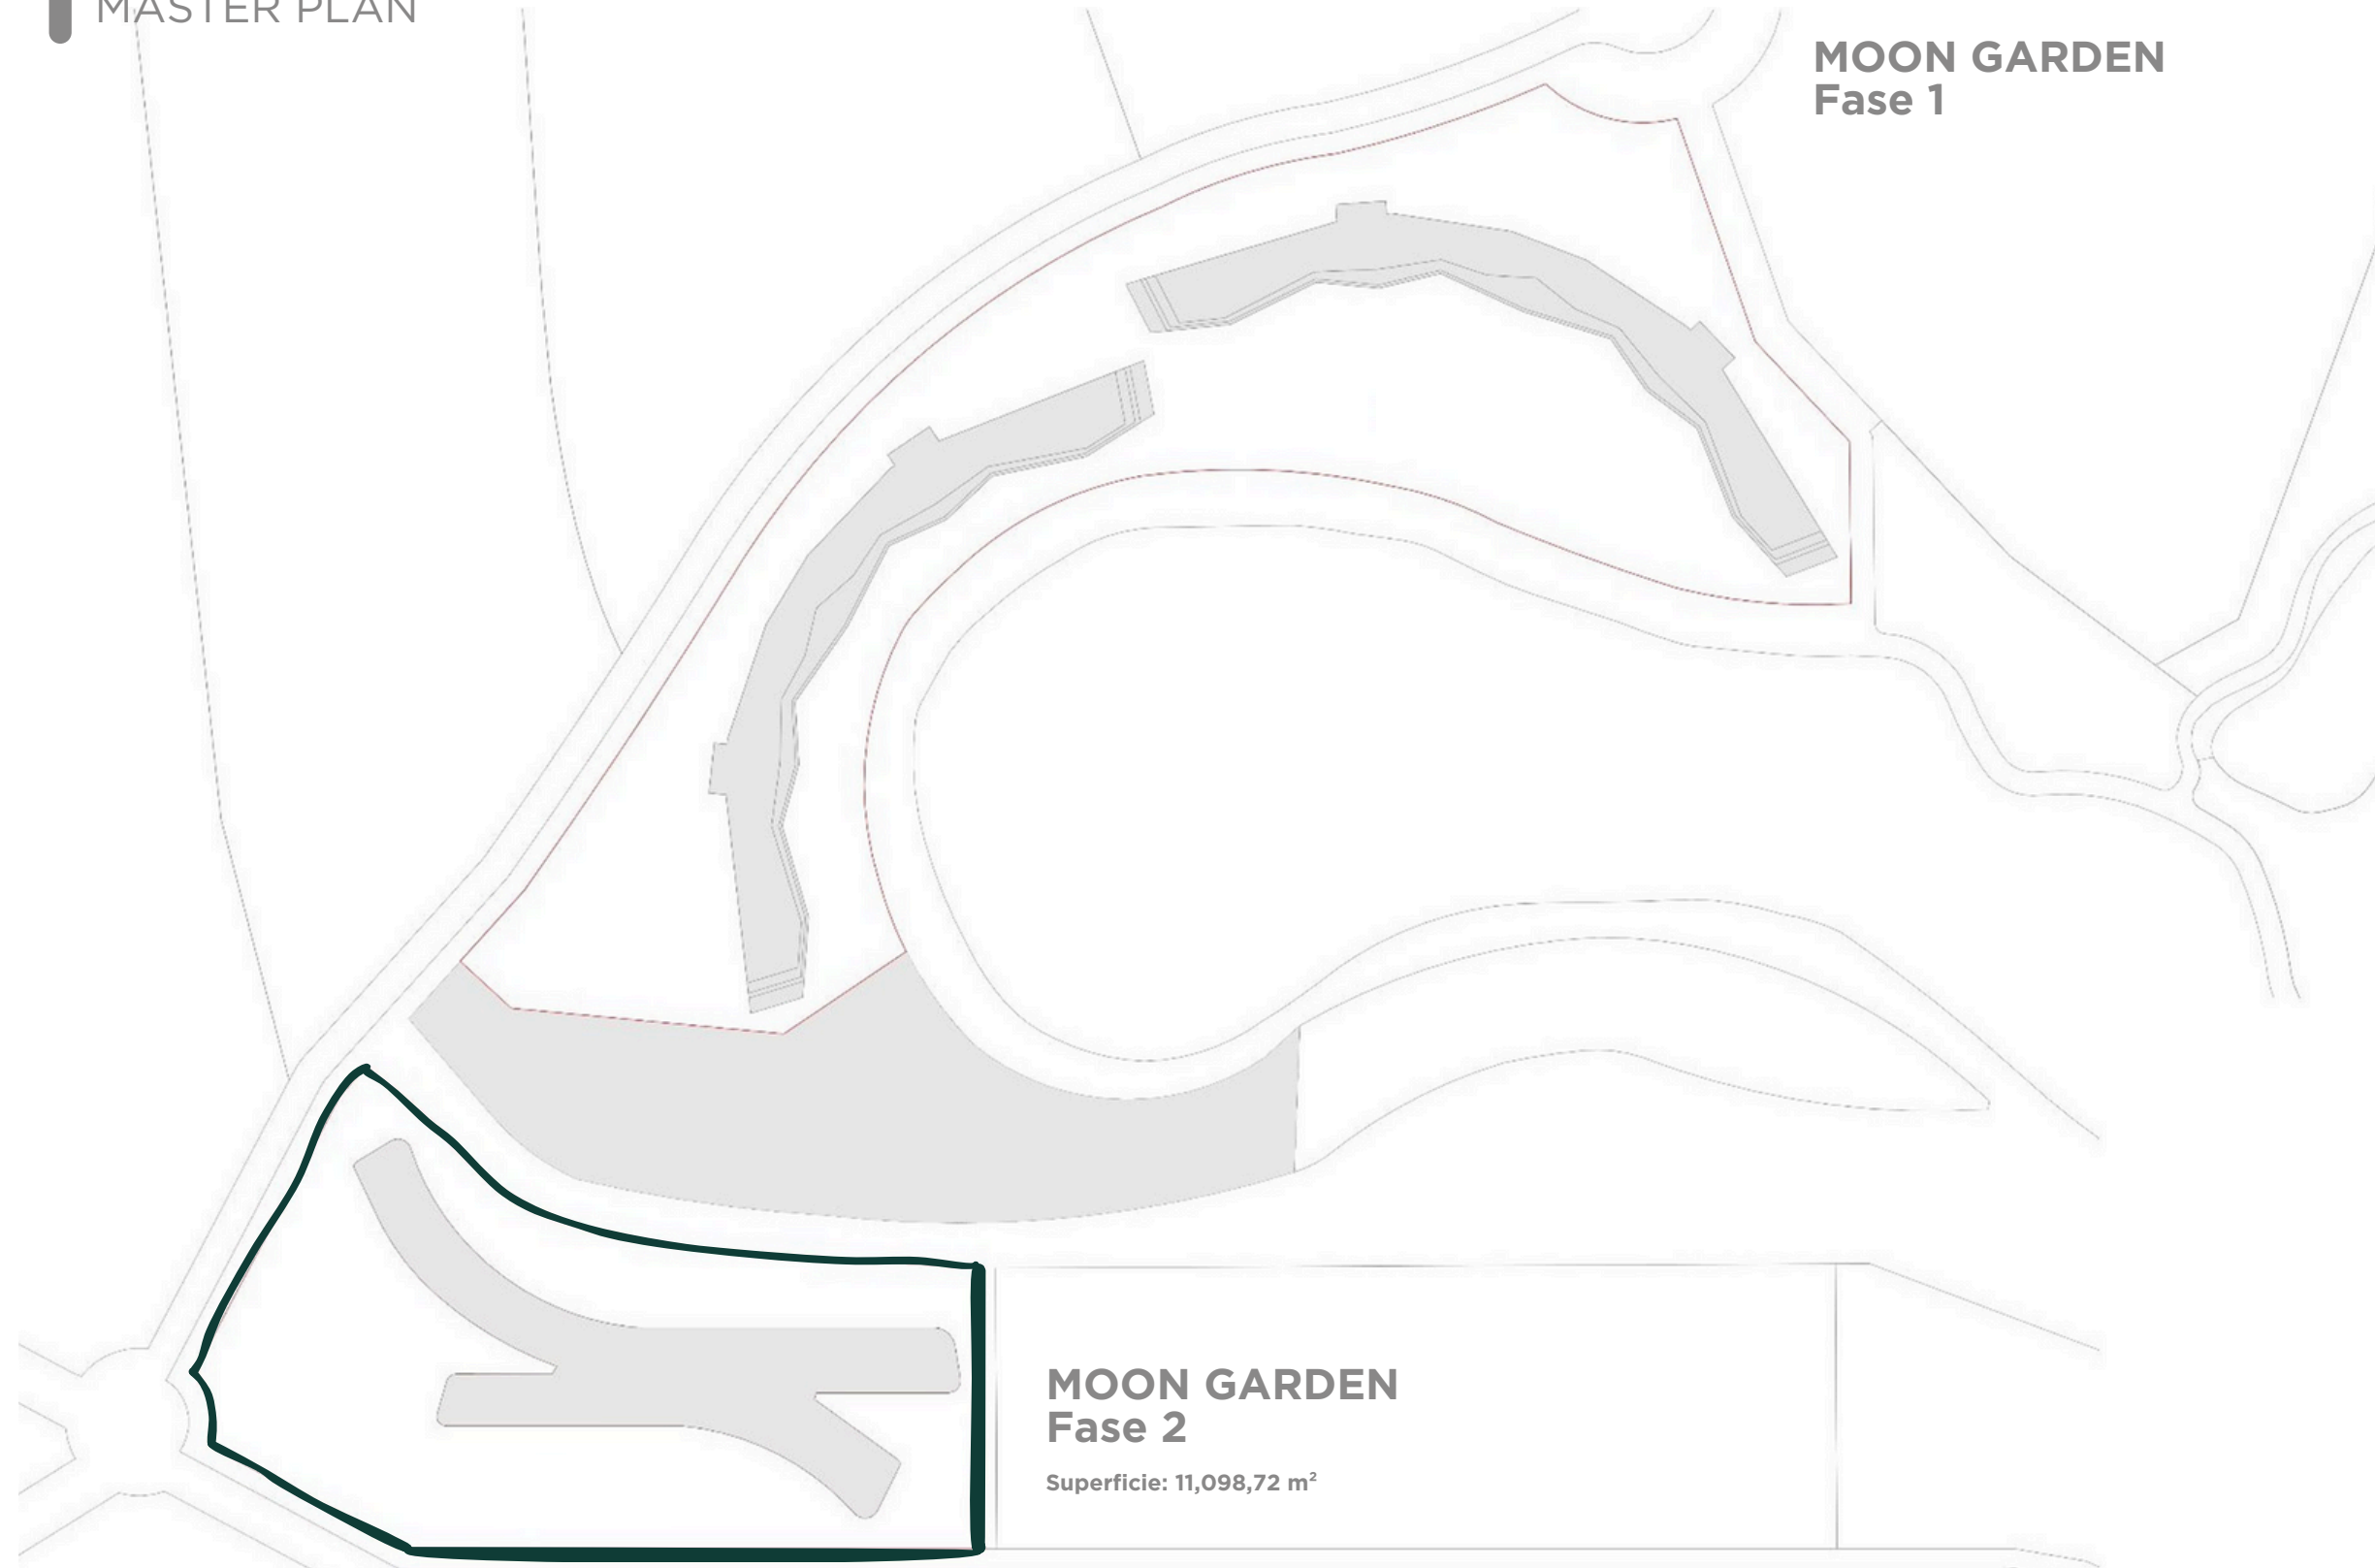

Diseñado por el prestigioso estudio de arquitectura español **Morph**
Designed by the prestigious Spanish architecture studio **Morph**

MOON GARDEN 2

MASTER PLAN

MOON GARDEN
Fase 1

MOON GARDEN
Fase 2

Superficie: 11,098,72 m²

MOON GARDEN 2

AMENIDADES | AMENITIES

Lobby de acceso
Fisioterapia
Spa
Cafetería
Pool Bar
Zona de niños
Piscina
Swim up
Mini Golf
Parqueo

Access Lobby
Physiotherapy
Spa
Bar
Pool Bar
Kids Area
Swimming Pool
Swim Up
Mini Golf
Parking

OUTDOORS
MOON GARDEN 2

OUTDOORS
MOON GARDEN 2

TERRACES
MOON GARDEN 2

MINI GOLF
MOON GARDEN 2

PARKING
MOON GARDEN 2

 **MOON GARDEN 2**
CORAL GOLF RESORT

LOBBY
MOON GARDEN 2

PEARL